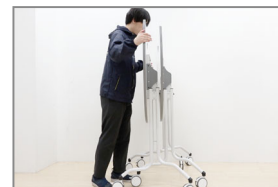

スタンディング型 多機能テーブル (Qwalk-C High)

大好評のQwalkシリーズにスタンディングデスクタイプが登場!!

- キャスターにより移動がラクラク
- 左右の使用者が均等な割合で天板活用が可能
- 天板ホワイトボード仕様
- スライドスタックにより省スペースで収納
- 組み合わせの工夫で様々なカタチに
- オプションでペンホルダーを用意

特徴

■複数台の組み合わせ

複数台での組み合わせが可能で、1台で3人程度の打ち合わせスペース、組み合わせることでも人数のミーティングでも使える形状となります。

■スタンディングデスクとして活用

高さが1mで大人でも使いやすい移動式のスタンディングデスク。A3が2枚置ける広い天板サイズの為、打合せにもぴったりです。

■フラップ&スタック機能で省スペース収納

フラップとスタックが可能な構造の為、未使用時や人数調整の際に省スペースで運用出来ます。
(※スタックピッチ150mm)

■天板ホワイトボード仕様

打合せ時の簡単なメモとしての活用はもちろん、折りたたんでプレゼンテーション用のホワイトボードにもなります。
※書いた後すぐに消してください。

■ペンホルダーを装着可能

オプションのペンホルダーを装着することで、マーカーやイレーザーはもちろんタブレットやノートPC等のICT機器を収納できます。
※オプションは別売りです。

仕様

型番：GMS-1190H-WB
 サイズ：W1100×D900×H1000mm
 スタックピッチ：150mm
 天板：芯材/木製 (F☆☆☆☆)
 メラミン化粧板仕上げ (ホワイトボード仕様)
 エッジ：ABS樹脂 (グレー)
 本体：スチール製/塗装仕上げ
 フラップ用ハンドル